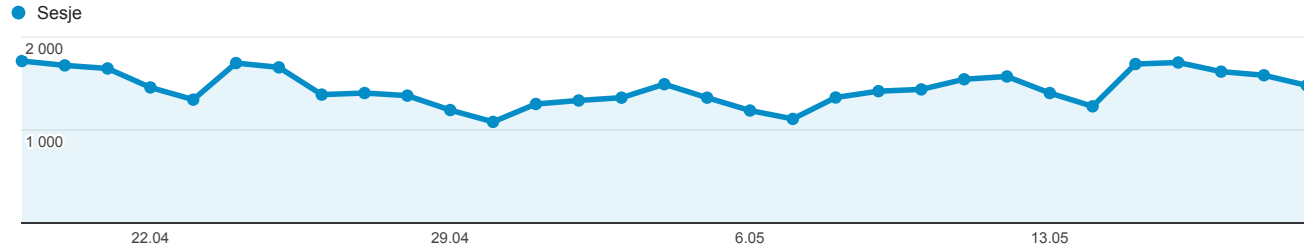

Cały ruch

19.04.2016 - 19.05.2016

Wszyscy użytkownicy
100,00% Sesje

Ekspłorator

Podsumowanie

Źródło / Medium	Pozyskiwanie			Zachowanie			Konwersje		
	Sesje	% nowych sesji	Nowi użytkownicy	Współczynnik odrzuceń	Strony / sesja	Śr. czas trwania sesji	Współczynnik konwersji celu	Realizacje celu	Wartość celu
	44 867 % całości: 100,00% (44 867)	90,55% Śr. dla widoku danych: 90,52% (0,03%)	40 627 % całości: 100,03% (40 614)	90,65% Śr. dla widoku danych: 90,65% (0,00%)	1,16 Śr. dla widoku danych: 1,16 (0,00%)	00:00:37 Śr. dla widoku danych: 00:00:37 (0,00%)	0,00% Śr. dla widoku danych: 0,00% (0,00%)	0 % całości: 0,00% (0)	0,00 USD % całości: 0,00% (0,00 USD)
1. google / organic	37 689 (84,00%)	91,06%	34 319 (84,47%)	91,19%	1,15	00:00:34	0,00%	0 (0,00%)	0,00 USD (0,00%)
2. (direct) / (none)	5 205 (11,60%)	87,11%	4 534 (11,16%)	86,78%	1,23	00:00:54	0,00%	0 (0,00%)	0,00 USD (0,00%)
3. com.google.android.googlequicksearchbox / referral	1 057 (2,36%)	92,81%	981 (2,41%)	91,11%	1,16	00:00:33	0,00%	0 (0,00%)	0,00 USD (0,00%)
4. rank-checker.online / referral	278 (0,62%)	80,94%	225 (0,55%)	97,84%	1,02	00:00:14	0,00%	0 (0,00%)	0,00 USD (0,00%)
5. onet / organic	163 (0,36%)	90,80%	148 (0,36%)	87,12%	1,25	00:00:50	0,00%	0 (0,00%)	0,00 USD (0,00%)
6. bing / organic	80 (0,18%)	95,00%	76 (0,19%)	88,75%	1,21	00:00:30	0,00%	0 (0,00%)	0,00 USD (0,00%)
7. f.kafeteria.pl / referral	49 (0,11%)	81,63%	40 (0,10%)	91,84%	1,10	00:00:26	0,00%	0 (0,00%)	0,00 USD (0,00%)
8. keywords-monitoring-your-success.com / referral	39 (0,09%)	100,00%	39 (0,10%)	100,00%	1,00	00:00:00	0,00%	0 (0,00%)	0,00 USD (0,00%)
9. szukaj.wp.pl / referral	36 (0,08%)	94,44%	34 (0,08%)	83,33%	1,47	00:01:39	0,00%	0 (0,00%)	0,00 USD (0,00%)
10. yahoo / organic	29 (0,06%)	100,00%	29 (0,07%)	89,66%	1,21	00:00:21	0,00%	0 (0,00%)	0,00 USD (0,00%)

Wiersze 1-10 z 78